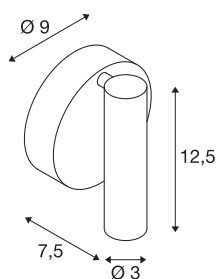

KARPO

luminaria de pared y techo, de una llama, led, 3000 K, redonda, blanco, 7,5 W

La serie de luminarias KARPO está disponible en color blanco y negro. Esta dispone, a elección, de uno o dos «spots» en forma cilíndrica, los cuales se pueden orientar de manera individual a través de una junta articulada. La virabilidad y a la orientabilidad permiten iluminar la habitación de manera óptima. Los ledes premium integrados proporcionan una alta eficiencia energética. Además, la luminaria posee un alto índice de reproducción cromática de 90. Las luminarias permiten una conexión directa a una tensión eléctrica de 230 V.

Datos técnicos

Art. N.º	152331
Número de salidas de luz diferentes	1
Giratoria u orientable	Giratoria y orientable
Código IP	IP 20
Montaje	Superficie
Detalles de montaje	Techo, Pared
Voltaje nominal primario	220-240V ~50/60Hz
Corriente eléctrica / Tensión secundaria	500 mA
Clase de protección	I
Potencia	9.3 W
Temperatura ambiente máxima	30 °C
Nivel de corriente de entrada	4.7 A
Duración de la corriente de entrada	30 µs
Efecto estroboscópico (SVM)	0.01
Flujo luminoso	680 lm
Temperatura del color de la luz	3000 Kelvin
Semiángulo de dispersión	40 °
Color	blanco
IRC	90
Datos LXXBXX	L70B50
Vida útil	30000 h
Salida de la luz	directamente

Fuente de luz

916381	
--------	---

Anchura	9 cm
Altura	12.5 cm
Profundidad	7.5 cm
Peso neto	0.303 kg
Peso bruto	0.379 kg
Página BIG WHITE	296