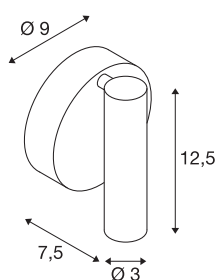

## Applique et plafonnier KARPO

à 1 lampe, LED, 3000 K, rond, blanc, 7,5 W

La série de luminaires KARPO est disponible en blanc et noir. Elle comprend au choix un ou deux spots cylindriques orientables individuellement par le biais d'une articulation. La plage de rotation et d'inclinaison permet d'illuminer la pièce de manière optimale. Les LED Premium intégrées offrent un haut rendement énergétique. En plus la lampe dispose d'un indice de rendu des couleurs élevé de 90. Les lampes peuvent être raccordées directement au secteur 230 V.

## INFORMATIONS TECHNIQUES

N° art.	152331
Nombre de sorties lumineuses différentes	1
Pivotant ou inclinable	Rotatif et pivotant
Code IP	IP 20
Montage	Apparent
Infos de montage	Plafond, Mur
Tension nominale primaire	220-240V ~50/60Hz
Courant / tension secondaire	500 mA
Indice de protection	I
Wattage	9.3 W
Température ambiante max.	30 °C
Hauteur du courant d'appel	4.7 A
Durée du courant d'appel	30 µs
Effet stroboscopique (SVM)	0.01
Lumen	680 lm
Température de couleur	3000 Kelvin
Angle faisceau	40 °
Coloris	blanc
CRI	90
Caractéristiques LXXBXX	L70B50
Durée de vie	30000 h
Faisceau lumineux	directement

## Source Lumineuse

916381	
--------	---

<b>Largeur</b>	9 cm
<b>Hauteur</b>	12.5 cm
<b>Profondeur</b>	7.5 cm
<b>Poids net</b>	0.303 kg
<b>Poids brut</b>	0.379 kg
<b>BIG WHITE, page</b>	399