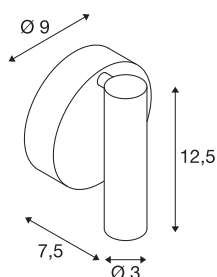

KARPO 30

applique et plafonnier intérieur, blanc, LED, 9,5W, 3000K

La gamme de luminaires KARPO est disponible dans les coloris blanc et noir. Elle dispose au choix d'un ou de deux spots de forme cylindrique qui peuvent s'orienter de manière personnalisée via une articulation. Les plages orientables et inclinables permettent l'éclairage optimal de la pièce. Les LED Premium intégrées assurent une efficacité énergétique élevée. Le luminaire dispose en outre d'un indice de rendu des couleurs élevé de 90. Les luminaires permettent un raccordement direct à une tension secteur 230V.

INFORMATIONS TECHNIQUES

Réf. :	152331
Nombre de sorties lumineuses différentes	1
Tension nominale primaire	220-240V ~50/60Hz mA/V
Courant secondaire / tension secondaire	500mA
Largeur	9 cm
Hauteur	12.5 cm
Profondeur	7.5 cm
Poids net	0.303 kg
Poids brut	0.379 kg
Code IP	IP 20
Classe de protection	I
Montage	En saillie
Détails de montage	Plafond, Applique
Puissance en watts	9.3 W
Lumen	680 lm
Température de couleur	3000 Kelvin
Angle de rayonnement	40 °
Coloris	blanc
IRC	90
Données LXXBXX	L70B50
Durée de vie	30000 h
Température ambiante maximale	30 °C