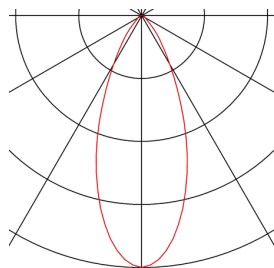

KARPO

lampada a parete/plafone, monoemissione, LED, 3000K, rotonda, bianca, 7,5W

La serie di lampade KARPO è disponibile nei colori bianco e nero. Dispone di uno o due spot a forma cilindrica dotati di snodo e pertanto orientabili individualmente. È possibile orientarle e ruotare la lampada al fine di illuminare lo spazio in modo ottimale. I Premium LED integrati sono caratterizzati da un'elevata efficienza energetica. Inoltre, la lampada è dotata di un elevato indice di resa cromatica, di 90. Le lampade possono essere collegate direttamente alla rete elettrica da 230V.

DATI TECNICI

Articolo	152331
Numero di diverse finestre	1
Girevole od orientabile	Ruotabile e orientabile
Codice IP	IP 20
Montaggio	Superficie
Dettagli di montaggio	Soffitto, Parete
Tensione nominale primaria	220-240V ~50/60Hz
Corrente / tensione secondaria	500 mA
Classe isolamento	I
Wattaggio	9.3 W
Temperatura ambiente massima	30 °C
Livello di corrente di spunto	4.7 A
Durata della corrente di spunto	30 µs
Effetto stroboscopico (SVM)	0.01
Lumen	680 lm
Temperatura colore	3000 Kelvin
Angolo di emissione	40 °
Colore	bianco
CRI	90
Dati LXXBXX	L70B50
Durata	30000 h
Emissione	diretto

Sorgente Luminosa

916381	
--------	---

Larghezza	9 cm
Altezza	12.5 cm
Profondità	7.5 cm
Peso netto	0.303 kg
Peso lordo	0.379 kg
BIG WHITE pagina	296