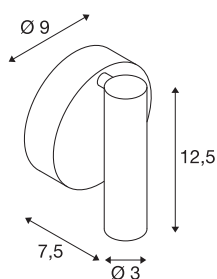

KARPO

lampada a parete/plafone, monoemissione, LED, 3000K, rotonda, bianca, 7,5W

La serie di lampade KARPO è disponibile nei colori bianco e nero. Dispone di uno o due spot a forma cilindrica dotati di snodo e pertanto orientabili individualmente. È possibile orientarle e ruotare la lampada al fine di illuminare lo spazio in modo ottimale. I Premium LED integrati sono caratterizzati da un'elevata efficienza energetica. Inoltre, la lampada è dotata di un elevato indice di resa cromatica, di 90. Le lampade possono essere collegate direttamente alla rete elettrica da 230V.

DATI TECNICI

Articolo	152331
Numero di diverse finestre	1
Girevole od orientabile	Ruotabile e orientabile
Codice IP	IP 20
Montaggio	Superficie
Dettagli di montaggio	Soffitto, Parete
Tensione nominale primaria	220-240V ~50/60Hz
Corrente / tensione secondaria	500 mA
Classe isolamento	I
Wattaggio	9.3 W
Temperatura ambiente massima	30 °C
Livello di corrente di spunto	4.7 A
Durata della corrente di spunto	30 µs
Effetto stroboscopico (SVM)	0.01
Lumen	680 lm
Temperatura colore	3000 Kelvin
Angolo di emissione	40 °
Colore	bianco
CRI	90
Dati LXXBXX	L70B50
Durata	30000 h
Emissione	diretto

Sorgente Luminosa

916381	
--------	---

Larghezza	9 cm
Altezza	12.5 cm
Profondità	7.5 cm
Peso netto	0.303 kg
Peso lordo	0.379 kg
BIG WHITE pagina	296