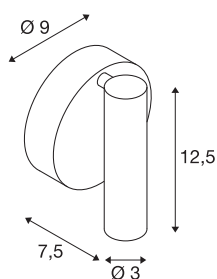

## KARPO

lampada a parete/plafone, monoemissione, LED, 3000K, rotonda, bianca, 7,5W

La serie di lampade KARPO è disponibile nei colori bianco e nero. Dispone di uno o due spot a forma cilindrica dotati di snodo e pertanto orientabili individualmente. È possibile orientarle e ruotare la lampada al fine di illuminare lo spazio in modo ottimale. I Premium LED integrati sono caratterizzati da un'elevata efficienza energetica. Inoltre, la lampada è dotata di un elevato indice di resa cromatica, di 90. Le lampade possono essere collegate direttamente alla rete elettrica da 230V.

## DATI TECNICI

Articolo	152331
Numero di diverse finestre	1
Girevole od orientabile	Ruotabile e orientabile
Codice IP	IP 20
Montaggio	Superficie
Dettagli di montaggio	Soffitto, Parete
Tensione nominale primaria	220-240V ~50/60Hz
Corrente / tensione secondaria	500 mA
Classe isolamento	I
Wattaggio	9.3 W
Temperatura ambiente massima	30 °C
Livello di corrente di spunto	4.7 A
Durata della corrente di spunto	30 µs
Effetto stroboscopico (SVM)	0.01
Lumen	680 lm
Temperatura colore	3000 Kelvin
Angolo di emissione	40 °
Colore	bianco
CRI	90
Dati LXXBXX	L70B50
Durata	30000 h
Emissione	diretto

## Sorgente Luminosa

916381	
--------	---

Larghezza	9 cm
Altezza	12.5 cm
Profondità	7.5 cm
Peso netto	0.303 kg
Peso lordo	0.379 kg
BIG WHITE pagina	399