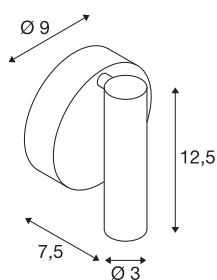

KARPO

vegg- og takarmatur, 1x spot, LED, 3000 K, rund, hvit, 7,5 W

Armaturserien KARPO finnes i hvit og sort. Den har enten en eller to spotter i sylindrerform, og disse kan stilles inn uavhengig av hverandre via et ledd. Sving- og dreieområdet gjør det mulig å belyse rommet på optimal måte. De integrerte Premium LED-ene gir høy energieffektivitet. I tillegg kan armaturet skilte med en høy fargegjengivelsesindeks på 90. armaturene kan kobles direkte til 230 V nettspenning.

TEKNISKE DATA

Art.nr.	152331
EL nummer	3260267
Antall ulike lysuttak	1
Drei- og svingbar	Roterbar og svingbar
IP-kode	IP 20
Montering	Utenpåliggende montering
Montering detaljer	Tak, Vegg
Primær merkespenning	220-240V ~50/60Hz
Sekundær strøm / spenning	500 mA
Kapslingsgrad	I
Systemeffekt	9.3 W
Maksimal omgivelsestemperatur	30 °C
Høy innkoblingsstrøm	4.7 A
Varighet innkoblingsstrøm	30 µs
Strobeeffekt (SVM)	0.01
Lysytelse	680 lm
Lysfargetemperatur	3000 Kelvin
Spredningsvinkel	40 °
Farge	hvit
CRI	90
LXXBXX-data	L70B50
Levetid	30000 h

Lyskilde

916381	
Lysåpning	direkte
Bredde	9 cm
Høyde	12.5 cm
Dybde	7.5 cm
Nettvekt	0.303 kg
Bruttvekt	0.379 kg
BIG WHITE side	399