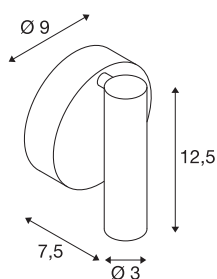

KARPO

wand- en plafondarmatuur, eenvlammig, LED, 3000K, rond, wit, 7,5W

De reeks KARPO armaturen is verkrijgbaar in de kleuren wit en zwart. De reeks beschikt naar keuze over een of twee spots in cilindervorm, die via een scharnier individueel te richten zijn. Het zwenk- en draaibereik laat toe dat de ruimte optimaal kan worden verlicht. De geïntegreerde Premium LEDs zorgen voor een hoge energie-efficiëntie. Verder heeft de lamp een hoge kleurweergave-index van 90. De lampen kunnen rechtstreeks op 230V netspanning worden aangesloten.

TECHNISCHE GEGEVENS

Art.nr.	152331
Aantal verschillende lichtopeningen	1
Draai- of zwenkbaar	Draai- en kantelbaar
IP-code	IP 20
Montage	opbouw
Montagebeschrijving	plafond,wand
Primaire nominale spanning	220-240V ~50/60Hz
Secundaire stroom/spanning	500 mA
Beschermingsklasse	I
Wattage	9.3 W
maximale omgevingstemperatuur	30 °C
Niveau van inschakelstroom	4.7 A
Duur van inschakelstroom	30 µs
Stroboscopisch effect (SVM)	0.01
Lumen	680 lm
Lichtkleurtemperatuur	3000 Kelvin
Stralingshoek	40 °
Kleur	wit
CRI	90
LXXBXX-gegevens	L70B50
Levensduur	30000 h
Lichtuitlaat	direct

Lichtbron

916381	
--------	---

Breedte	9 cm
Hoogte	12.5 cm
Diepte	7.5 cm
Nettogewicht	0.303 kg
Brutogewicht	0.379 kg
BIG WHITE pagina	399