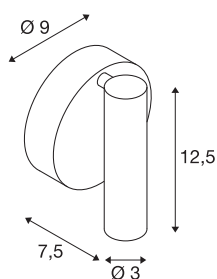

KARPO

lampa ścienna i sufitowa, jednopunktowa, LED, 3000K, okrągła, biała, 7,5W

Seria lamp KARPO jest dostępna w kolorze białym i czarnym. Istnieje możliwość wyboru jednego lub dwóch spotów o cylindrycznym kształcie, które można indywidualnie ustawić za pomocą przegubu. Zakres obrotu i przechyłu umożliwia optymalne oświetlenie pomieszczenia. Zintegrowane diody Premium LED zapewniają wysoką efektywność energetyczną. Ponadto lampa ma wysoki wskaźnik oddawania barw wynoszący 90. Lampy można podłączyć bezpośrednio do napięcia sieciowego 230 V.

DANE TECHNICZNE

Nr artykułu	152331
Różne wyjścia światła	1
Obrotowa lub przechyłna	Obrotowa i przechyłna
Kod IP	IP 20
Montaż	Wersja natynkowa
Szczegóły dotyczące montażu	Wersja sufitowa, Wersja ścienna
Pierwotne napięcie znamionowe	220-240V ~50/60Hz
Prąd / napięcie wtórny	500 mA
Klasy ochrony	I
Wydajność	9.3 W
Temperatura otoczenia	30 °C
Poziom prądu rozruchowego	4.7 A
Czas trwania prądu rozruchowego	30 μs
Efekt stroboskopowy (SVM)	0.01
Strumień świetlny	680 lm
Temperatura barwy światła	3000 Kelvin
Kąt połowiczny rozpraszania	40 °
Kolor	biały
CRI	90
Dane LXXBXX	L70B50
Okres użytkowania	30000 h
Emisja światła	Bezpośredni

Źródła światła

916381	
--------	---

Szerokość	9 cm
Wysokość	12.5 cm
Głębokość	7.5 cm
Waga netto	0.303 kg
Waga brutto	0.379 kg
Strona BIG WHITE	399