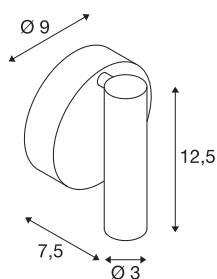

## Технические характеристики

Тов. №	152331
Количество различных источников света	1
С регулировкой наклона и поворота	С регулировкой угла наклона и возможностью вращения
IP Code	IP 20
Сборка	Накладной
Детали сборки	Потолок, Стена
Номинальное первичное напряжение	220-240V ~50/60Hz
Вторичный ток / напряжение	500 mA
Класс защиты	I
Мощность	9.3 W
Максимальная температура окружающей среды	30 °C
Уровень пускового тока	4.7 A
Продолжительность пускового тока	30 μs
Стробоскопический эффект (SVM)	0.01
Световой поток	680 lm
Цветовая температура	3000 Kelvin
Половинный угол	40 °
Цвет	белый
CRI	90
LXXBXX Данные	L70B50

## Источник света

916381	
--------	---

Срок службы	30000 h
Световое отверстие	прямой
Ширина	9 cm
Высота	12.5 cm
Глубина	7.5 cm
Вес нетто	0.303 kg
вес брутто	0.379 kg
BIG WHITE Seite	399