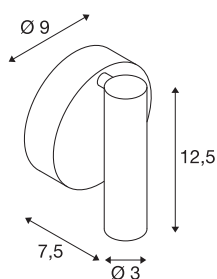

KARPO

stenska in stropna svetilka, ena žarnica, LED, 3000 K, okrogla, bela, 7,5 W

Svetilke linije KARPO, ki jih je mogoče zatemniti, so na voljo v beli in črni barvi. Imajo lahko eno ali dve glavi valjaste oblike s točkovnimi žarnicami, ki jih lahko po želji usmerjate prek sklepa. Z nagibanjem in vrtenjem svetilk boste lahko optimalno osvetlili prostor. Vgrajene Premium LED žarnice zagotavljajo visoko energetske učinkovitost. Poleg tega ima svetilka visok indeks barve reprodukcije, ki znaša 90. Svetilke lahko priključite neposredno na omrežje z napetostjo 230 V.

TEHNIČNI PODATKI

Št. art.	152331
Število različnih svetlobnih rež	1
Vrtljivo ali nagibno	vrtljiva in zasučna
IP koda	IP 20
Montaža	Nadgradnja
Podrobnosti montaže	Strop, Stena
Primarna nazivna napetost	220-240V ~50/60Hz
Sekundarni tok / napetost	500 mA
Zaščitni razred	I
El. moč	9.3 W
maksimalna temperatura okolja	30 °C
Raven zagonskega toka	4.7 A
Trajanje zagonskega toka	30 μs
Stroboskopski učinek (SVM)	0.01
Lumini	680 lm
Barvna temperatura	3000 Kelvin
Kot sevanja	40 °
Barva	bela
CRI	90
LXXBXX podatki	L70B50
Življenjska doba	30000 h
Svetenje	neposredno

Svetlobnega Vira

916381	
--------	---

Širina	9 cm
Višina	12.5 cm
Globina	7.5 cm
Neto teža	0.303 kg
Bruto teža	0.379 kg
BIG WHITE Stran	399