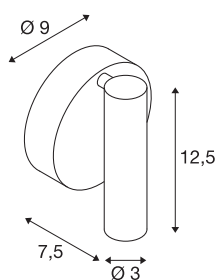

## KARPO

nástěnné a stropní svítidlo, jedna žárovka, LED, 3000-K, kulaté, černé, s vypínačem, 7,5 W

Nástěnné a stropní svítidlo KARPO LED u rozety a hlavice je spojeno prostřednictvím otočného a výkyvného kloubového kusu. Díky namontované výkonné LED s 7,5 W a spínačem v pouzdru je svítidlo vhodné pro mnoho aplikací, mimo jiné jako čtecí lampička. Svítidlo dostupné s několika barvami světla se připojí přímo k síťovému napětí 230 V pomocí vestavěného ovladače LED. Toto svítidlo obsahuje vestavěné žárovky LED.

## TECHNICKÁ DATA

Č. výrobku	152340
Počet různých výstupů světla	1
Otočné nebo výkyvné	otočné a výkyvné
Kód IP	IP 20
Montáž	Nástavba
Podrobnosti montáže	Stěna
Primární jmenovité napětí	100-240V ~50/60Hz
Sekundární proud / napětí	500 mA
Třída ochrany	I
Příkon	6 W
Maximální teplota prostředí	30 °C
Úroveň rozběhového proudu	4.5 A
Doba trvání rozběhového proudu	30 μs
Stroboskopický efekt (SVM)	0.1
Lumen	370 lm
Teplota barvy světla	3000 Kelvin
Úhel záření	40 °
Barva	černá
CRI	90
Data LXXBXX	L70B50
Životnost	30000 h
Výstup světla	přímé

## Světelného Zdroje

916523	
--------	---

Šířka	9 cm
Výška	12.5 cm
Hloubka	7.5 cm
Hmotnost netto	0.312 kg
Celková hmotnost	0.385 kg
BIG WHITE strana	383