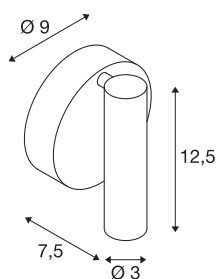

## KARPO

**luminaria de pared y techo, de una llama, led, 3000 K, redonda, negro, con interruptor, 7,5 W**

Luminaria de pared y techo led KARPO en la que el rosetón y la cabeza se encuentran unidas a través de una pieza articulada giratoria y orientable. Gracias al led montado de alta potencia con 7,5 W y el interruptor en la caja, la luminaria es apta para muchas aplicaciones, entre otras, como luminaria para leer. La conexión eléctrica de la luminaria disponible en varios colores de la luz se realiza directamente a la tensión eléctrica de 230 V gracias al controlador led incorporado. Esta luminaria contiene ledes incorporados.

## Datos técnicos

Art. N.º	152340
Número de salidas de luz diferentes	1
Giratoria u orientable	Giratoria y orientable
Código IP	IP 20
Montaje	Superficie
Detalles de montaje	Pared
Voltaje nominal primario	100-240V ~50/60Hz
Corriente eléctrica / Tensión secundaria	500 mA
Clase de protección	I
Potencia	6 W
Temperatura ambiente máxima	30 °C
Nivel de corriente de entrada	4.5 A
Duración de la corriente de entrada	30 µs
Efecto estroboscópico (SVM)	0.1
Flujo luminoso	370 lm
Temperatura del color de la luz	3000 Kelvin
Semiángulo de dispersión	40 °
Color	negro
IRC	90
Datos LXXBXX	L70B50
Vida útil	30000 h
Salida de la luz	directamente

## Fuente de luz

916523	
--------	---

<b>Anchura</b>	9 cm
<b>Altura</b>	12.5 cm
<b>Profundidad</b>	7.5 cm
<b>Peso neto</b>	0.312 kg
<b>Peso bruto</b>	0.385 kg
<b>Página BIG WHITE</b>	225