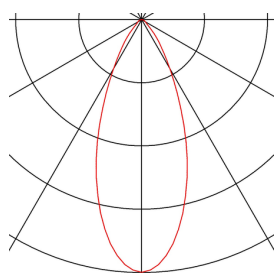

## KARPO

**luminaria de pared y techo, de una llama, led, 3000 K, redonda, negro, con interruptor, 7,5 W**

Luminaria de pared y techo led KARPO en la que el rosetón y la cabeza se encuentran unidas a través de una pieza articulada giratoria y orientable. Gracias al led montado de alta potencia con 7,5 W y el interruptor en la caja, la luminaria es apta para muchas aplicaciones, entre otras, como luminaria para leer. La conexión eléctrica de la luminaria disponible en varios colores de la luz se realiza directamente a la tensión eléctrica de 230 V gracias al controlador led incorporado. Esta luminaria contiene ledes incorporados.

## Datos técnicos

Art. N.º	152340
Número de salidas de luz diferentes	1
Giratoria u orientable	Giratoria y orientable
Código IP	IP 20
Montaje	Superficie
Detalles de montaje	Pared
Voltaje nominal primario	100-240V ~50/60Hz
Corriente eléctrica / Tensión secundaria	500 mA
Clase de protección	I
Potencia	6 W
Temperatura ambiente máxima	30 °C
Nivel de corriente de entrada	4.5 A
Duración de la corriente de entrada	30 µs
Efecto estroboscópico (SVM)	0.1
Flujo luminoso	370 lm
Temperatura del color de la luz	3000 Kelvin
Semiángulo de dispersión	40 °
Color	negro
IRC	90
Datos LXXBXX	L70B50
Vida útil	30000 h
Salida de la luz	directamente

## Fuente de luz

916523	
--------	---

<b>Anchura</b>	9 cm
<b>Altura</b>	12.5 cm
<b>Profundidad</b>	7.5 cm
<b>Peso neto</b>	0.312 kg
<b>Peso bruto</b>	0.385 kg
<b>Página BIG WHITE</b>	225