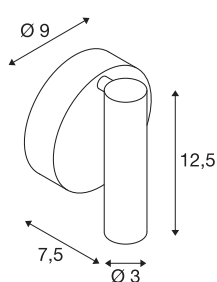

Applique et plafonnier KARPO

à 1 lampe, LED, 3000 K, rond, noir, avec interrupteur, max. 7,5 W

L'applique et le plafonnier LED KARPO sur lesquels la patère et la tête d'éclairage sont reliées entre eux via une articulation pivotante et inclinable. Comme ce luminaire dispose d'une LED de puissance de 7,5 W et d'un interrupteur au niveau du boîtier, il convient entre autres pour de nombreuses applications et comme liseuse. Grâce au driver LED incorporé, le branchement de la lampe, disponible en plusieurs couleur de lumière, se fait directement au réseau 230 V. Cette lampe contient des ampoules LED incorporées.

INFORMATIONS TECHNIQUES

N° art.	152340
Nombre de sorties lumineuses différentes	1
Pivotant ou inclinable	Rotatif et pivotant
Code IP	IP 20
Montage	Apparent
Infos de montage	Mur
Tension nominale primaire	100-240V ~50/60Hz
Courant / tension secondaire	500 mA
Indice de protection	I
Wattage	6 W
Température ambiante max.	30 °C
Hauteur du courant d'appel	4.5 A
Durée du courant d'appel	30 µs
Effet stroboscopique (SVM)	0.1
Lumen	370 lm
Température de couleur	3000 Kelvin
Angle faisceau	40 °
Coloris	noir
CRI	90
Caractéristiques LXXBXX	L70B50
Durée de vie	30000 h
Faisceau lumineux	directement

Source Lumineuse

916523	
--------	---

Largeur	9 cm
Hauteur	12.5 cm
Profondeur	7.5 cm
Poids net	0.312 kg
Poids brut	0.385 kg
BIG WHITE, page	383