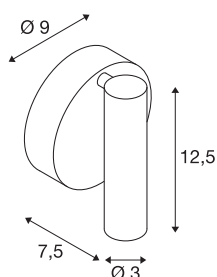

## KARPO 30

applique intérieure, liseuse, noir, LED, 6W, 3000K, avec interrupteur

L'applique et plafonnier LED KARPO, avec patère et tête reliées via une articulation orientable et inclinable. La puissante LED 7,5W et l'interrupteur sur boîtier rend le luminaire adapté à de nombreuses applications, notamment comme lampe de lecture. Le raccordement électrique du luminaire disponible en plusieurs couleurs d'éclairage s'effectue directement sur la tension secteur 230V via l'alimentation LED intégrée. Ce luminaire comprend des modules à LED intégrés.

## INFORMATIONS TECHNIQUES

Réf.	152340
Nombre de sorties lumineuses différentes	1
Orientable ou inclinable	Dispositif rotatif et pivotant
Code IP	IP 20
Montage	En saillie
Détails de montage	Applique
Tension nominale primaire	100-240V ~50/60Hz
Courant / tension secondaire	500 mA
Classe de protection	I
Puissance en watts	6 W
Température ambiante maximale	30 °C
Hauteur du courant d'appel	4.5 A
Durée du courant d'appel	30 µs
Effet stroboscopique (SVM)	0.1
Lumen	370 lm
Température de couleur	3000 Kelvin
Angle de rayonnement	40 °
Coloris	noir
IRC	90
Données LXXBXX	L70B50
Durée de vie	30000 h
Sortie lumineuse	directement

## Source Lumineuse

916523	
--------	---

<b>Largeur</b>	9 cm
<b>Hauteur</b>	12.5 cm
<b>Profondeur</b>	7.5 cm
<b>Poids net</b>	0.312 kg
<b>Poids brut</b>	0.385 kg
<b>Page du BIG WHITE</b>	383