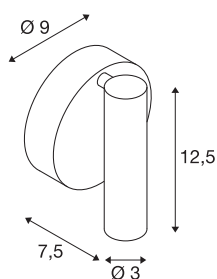

## KARPO

**lampada a parete/plafone, monoemissione, LED, 3000K, rotonda, nera, con interruttore, 7,5W**

La lampada a parete/plafone LED KARPO dove rosone e vano ottico sono collegati da uno snodo ruotabile e orientabile. Con il LED ad alta potenza da 7,5W e l'interruttore sull'alloggiamento, la lampada è indicata per molteplici applicazioni, ad esempio come lampada di lettura. La lampada, disponibile con luci di diversi colori, si collega direttamente alla rete elettrica da 230V attraverso il driver LED incorporato. Questo apparecchio contiene lampadine LED incassate.

## DATI TECNICI

Articolo	152340
Numero di diverse finestre	1
Girevole od orientabile	Ruotabile e orientabile
Codice IP	IP 20
Montaggio	Superficie
Dettagli di montaggio	Parete
Tensione nominale primaria	100-240V ~50/60Hz
Corrente / tensione secondaria	500 mA
Classe isolamento	I
Wattaggio	6 W
Temperatura ambiente massima	30 °C
Livello di corrente di spunto	4.5 A
Durata della corrente di spunto	30 µs
Effetto stroboscopico (SVM)	0.1
Lumen	370 lm
Temperatura colore	3000 Kelvin
Angolo di emissione	40 °
Colore	nero
CRI	90
Dati LXXBXX	L70B50
Durata	30000 h
Emissione	diretto

## Sorgente Luminosa

916523	
--------	---

Larghezza	9 cm
Altezza	12.5 cm
Profondità	7.5 cm
Peso netto	0.312 kg
Peso lordo	0.385 kg
BIG WHITE pagina	225