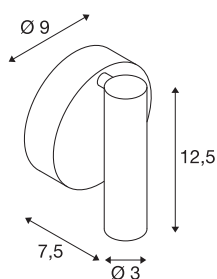

KARPO

lampada a parete/plafone, monoemissione, LED, 3000K, rotonda, nera, con interruttore, 7,5W

La lampada a parete/plafone LED KARPO dove rosone e vano ottico sono collegati da uno snodo ruotabile e orientabile. Con il LED ad alta potenza da 7,5W e l'interruttore sull'alloggiamento, la lampada è indicata per molteplici applicazioni, ad esempio come lampada di lettura. La lampada, disponibile con luci di diversi colori, si collega direttamente alla rete elettrica da 230V attraverso il driver LED incorporato. Questo apparecchio contiene lampadine LED incassate.

DATI TECNICI

Articolo	152340
Numero di diverse finestre	1
Girevole od orientabile	Ruotabile e orientabile
Codice IP	IP 20
Montaggio	Superficie
Dettagli di montaggio	Parete
Tensione nominale primaria	100-240V ~50/60Hz
Corrente / tensione secondaria	500 mA
Classe isolamento	I
Wattaggio	6 W
Temperatura ambiente massima	30 °C
Livello di corrente di spunto	4.5 A
Durata della corrente di spunto	30 µs
Effetto stroboscopico (SVM)	0.1
Lumen	370 lm
Temperatura colore	3000 Kelvin
Angolo di emissione	40 °
Colore	nero
CRI	90
Dati LXXBXX	L70B50
Durata	30000 h
Emissione	diretto

Sorgente Luminosa

916523	
--------	---

Larghezza	9 cm
Altezza	12.5 cm
Profondità	7.5 cm
Peso netto	0.312 kg
Peso lordo	0.385 kg
BIG WHITE pagina	383