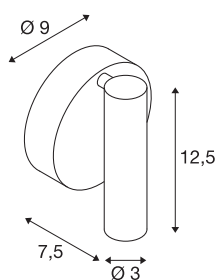

KARPO

veggarmatur, 1x spot, LED, 3000K, rund, sort, med bryter, 7,5 W

KARPO LED vegg- og takarmatur har et ledd mellom rosetten og armaturhodet. Leddet kan dreiebar og svinges. De integrerte, svært effektive LED-ene på 7,5 W og bryteren på armaturhuset gjør armaturet egnet til mange typer bruk, for eksempel som lesearmatur. armaturet finnes med lys i flere fargevarianter. På grunn av den integrerte ballasten kan armaturet kobles direkte til 230 nettspenning. Denne armaturet inneholder integrerte LED-lyskilder.

TEKNISKE DATA

Art.nr.	152340
EL nummer	3248631
Antall ulike lysuttak	1
Drei- og svingbar	Roterbar og svingbar
IP-kode	IP 20
Montering	Utenpåliggende montering
Montering detaljer	Vegg
Primær merkespenning	100-240V ~50/60Hz
Sekundær strøm / spenning	500 mA
Kapslingsgrad	I
Systemeffekt	6 W
Maksimal omgivelsestemperatur	30 °C
Høy innkoblingsstrøm	4.5 A
Varighet innkoblingsstrøm	30 µs
Strobeeffekt (SVM)	0.1
Lysytelse	370 lm
Lysfargetemperatur	3000 Kelvin
Spredningsvinkel	40 °
Farge	svart
CRI	90
LXXBXX-data	L70B50
Levetid	30000 h

Lyskilde

916523	
--------	---

Lysåpning	direkte
Bredde	9 cm
Høyde	12.5 cm
Dybde	7.5 cm
Nettvekt	0.312 kg
Bruttvekt	0.385 kg
BIG WHITE side	383