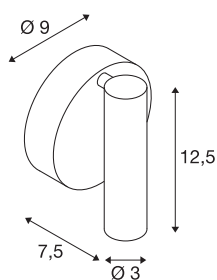

KARPO

настенный и потолочный светильник, однорожковый, светодиодный, 3000 К, круглый, черный, с выключателем, 7,5 Вт

Розетка и рожок светодиодного настенного и потолочного светильника KARPO соединены при помощи поворотного шарнирного элемента с регулировкой угла наклона. Благодаря установленному высокомоощному светодиоду 7,5 Вт и выключателю на корпусе светильник может применяться для различных целей, например, для подсветки при чтении. Светильник, доступный в различных цветовых версиях, предназначен для прямого подключения к электросети напряжением 230 В при помощи установленного светодиодного драйвера. Этот светильник оснащен встроенными светодиодными лампами.

Технические характеристики

Тов. №	152340
Количество различных источников света	1
С регулировкой наклона и поворота	С регулировкой угла наклона и возможностью вращения
IP Code	IP 20
Сборка	Накладной
Детали сборки	Стена
Номинальное первичное напряжение	100-240V ~50/60Hz
Вторичный ток / напряжение	500 mA
Класс защиты	I
Мощность	6 W
Максимальная температура окружающей среды	30 °C
Уровень пускового тока	4.5 A
Продолжительность пускового тока	30 µs
Стробоскопический эффект (SVM)	0.1
Световой поток	370 lm
Цветовая температура	3000 Kelvin
Половинный угол	40 °
Цвет	черный
CRI	90
LXXBXX Данные	L70B50

Источник света

916523	
--------	---

Срок службы	30000 h
Световое отверстие	прямой
Ширина	9 cm
Высота	12.5 cm
Глубина	7.5 cm
Вес нетто	0.312 kg
вес брутто	0.385 kg
BIG WHITE Seite	383