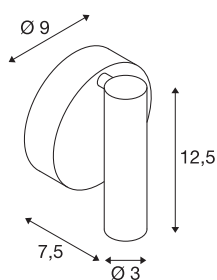

## KARPO

stenska in stropna svetilka, ena žarnica, LED, 3000 K, okrogla, črna, s stikalom, 7,5 W

Stenska in stropna LED svetilka KARPO, ki jo je mogoče zatemniti, ima rozeto in glavo pritrjeno na konzolo z gibljivim in vrtljivim sklepom. Svetilka ima v ohišje nameščeno zmogljivo LED žarnico z močjo 7,5 W in stikalo, zato je vsestransko uporabna, npr. kot svetilka za branje. Svetilko, ki je na voljo v različnih barvah svetlobe, priključite prek nameščenega LED gonilnika neposredno na omrežje z napetostjo 230 V. Ta svetilka vsebuje vgrajene LED žarnice.

## TEHNIČNI PODATKI

Št. art.	152340
Število različnih svetlobnih rež	1
Vrtljivo ali nagibno	vrtljiva in zasučna
IP koda	IP 20
Montaža	Nadgradnja
Podrobnosti montaže	Stena
Primarna nazivna napetost	100-240V ~50/60Hz
Sekundarni tok / napetost	500 mA
Zaščitni razred	I
El. moč	6 W
maksimalna temperatura okolja	30 °C
Raven zagonskega toka	4.5 A
Trajanje zagonskega toka	30 μs
Stroboskopski učinek (SVM)	0.1
Lumini	370 lm
Barvna temperatura	3000 Kelvin
Kot sevanja	40 °
Barva	črna
CRI	90
LXXBXX podatki	L70B50
Življenjska doba	30000 h
Svetenje	neposredno

## Svetlobnega Vira

916523	
--------	---

Širina	9 cm
Višina	12.5 cm
Globina	7.5 cm
Neto teža	0.312 kg
Bruto teža	0.385 kg
BIG WHITE Stran	383