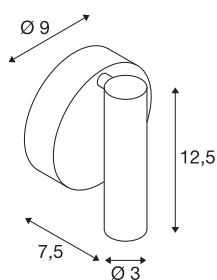

## KARPO

**nástěnné a stropní svítidlo, jedna žárovka, LED, 3000-K, kulaté, bílé, s vypínačem, 7,5 W**

Nástěnné a stropní svítidlo KARPO LED u rozety a hlavice je spojeno prostřednictvím otočného a výkyvného kloubového kusu. Díky namontované výkonné LED s 7,5 W a spínačem v pouzdru je svítidlo vhodné pro mnoho aplikací, mimo jiné jako čtecí lampička. Svítidlo dostupné s několika barvami světla se připojí přímo k síťovému napětí 230 V pomocí vestavěného ovladače LED. Toto svítidlo obsahuje vestavěné žárovky LED.

## TECHNICKÁ DATA

Č. výrobku	152341
Počet různých výstupů světla	1
Otočné nebo výkyvné	otočné a výkyvné
Kód IP	IP 20
Montáž	Nástavba
Podrobnosti montáže	Stěna
Primární jmenovité napětí	100-240V ~50/60Hz
Sekundární proud / napětí	500 mA
Třída ochrany	I
Příkon	6 W
Maximální teplota prostředí	30 °C
Úroveň rozběhového proudu	4.5 A
Doba trvání rozběhového proudu	30 μs
Stroboskopický efekt (SVM)	0.1
Lumen	400 lm
Teplota barvy světla	3000 Kelvin
Úhel záření	40 °
Barva	bílá
CRI	90
Data LXXBXX	L70B50
Životnost	30000 h
Výstup světla	přímé

## Světelného Zdroje

916523	
--------	---

Šířka	9 cm
Výška	12.5 cm
Hloubka	7.5 cm
Hmotnost netto	0.308 kg
Celková hmotnost	0.383 kg
BIG WHITE strana	383