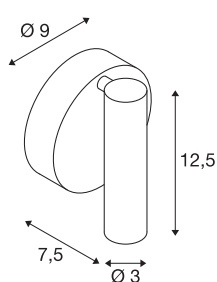

## Applique et plafonnier KARPO

à 1 lampe, LED, 3000 K, rond, blanc, avec interrupteur, max. 7,5 W

L'applique et le plafonnier LED KARPO sur lesquels la patère et la tête d'éclairage sont reliées entre eux via une articulation pivotante et inclinable. Comme ce luminaire dispose d'une LED de puissance de 7,5 W et d'un interrupteur au niveau du boîtier, il convient entre autres pour de nombreuses applications et comme liseuse. Grâce au driver LED incorporé, le branchement de la lampe, disponible en plusieurs couleur de lumière, se fait directement au réseau 230 V. Cette lampe contient des ampoules LED incorporées.

## INFORMATIONS TECHNIQUES

N° art.	152341
Nombre de sorties lumineuses différentes	1
Pivotant ou inclinable	Rotatif et pivotant
Code IP	IP 20
Montage	Apparent
Infos de montage	Mur
Tension nominale primaire	100-240V ~50/60Hz
Courant / tension secondaire	500 mA
Indice de protection	I
Wattage	6 W
Température ambiante max.	30 °C
Hauteur du courant d'appel	4.5 A
Durée du courant d'appel	30 µs
Effet stroboscopique (SVM)	0.1
Lumen	400 lm
Température de couleur	3000 Kelvin
Angle faisceau	40 °
Coloris	blanc
CRI	90
Caractéristiques LXXBXX	L70B50
Durée de vie	30000 h
Faisceau lumineux	directement

## Source Lumineuse

916523	
--------	---

<b>Largeur</b>	9 cm
<b>Hauteur</b>	12.5 cm
<b>Profondeur</b>	7.5 cm
<b>Poids net</b>	0.308 kg
<b>Poids brut</b>	0.383 kg
<b>BIG WHITE, page</b>	383