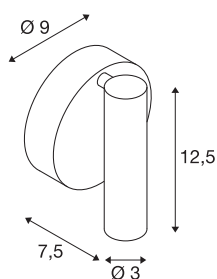

KARPO 30

applique intérieure, liseuse, blanc, LED, 6W, 3000K, avec interrupteur

L'applique et plafonnier LED KARPO, avec patère et tête reliées via une articulation orientable et inclinable. La puissante LED 7,5W et l'interrupteur sur boîtier rend le luminaire adapté à de nombreuses applications, notamment comme lampe de lecture. Le raccordement électrique du luminaire disponible en plusieurs couleurs d'éclairage s'effectue directement sur la tension secteur 230V via l'alimentation LED intégrée. Ce luminaire comprend des modules à LED intégrés.

INFORMATIONS TECHNIQUES

Réf.	152341
Nombre de sorties lumineuses différentes	1
Orientable ou inclinable	Dispositif rotatif et pivotant
Code IP	IP 20
Montage	En saillie
Détails de montage	Applique
Tension nominale primaire	100-240V ~50/60Hz
Courant / tension secondaire	500 mA
Classe de protection	I
Puissance en watts	6 W
Température ambiante maximale	30 °C
Hauteur du courant d'appel	4.5 A
Durée du courant d'appel	30 µs
Effet stroboscopique (SVM)	0.1
Lumen	400 lm
Température de couleur	3000 Kelvin
Angle de rayonnement	40 °
Coloris	blanc
IRC	90
Données LXXBXX	L70B50
Durée de vie	30000 h
Sortie lumineuse	directement

Source Lumineuse

916523	
--------	---

Largeur	9 cm
Hauteur	12.5 cm
Profondeur	7.5 cm
Poids net	0.308 kg
Poids brut	0.383 kg
Page du BIG WHITE	383