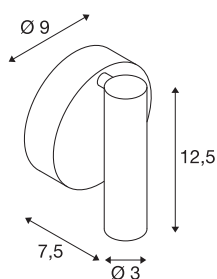

KARPO

lampada a parete/plafone, monoemissione, LED, 3000K, rotonda, bianca, con interruttore, 7,5W

La lampada a parete/plafone LED KARPO dove rosone e vano ottico sono collegati da uno snodo ruotabile e orientabile. Con il LED ad alta potenza da 7,5W e l'interruttore sull'alloggiamento, la lampada è indicata per molteplici applicazioni, ad esempio come lampada di lettura. La lampada, disponibile con luci di diversi colori, si collega direttamente alla rete elettrica da 230V attraverso il driver LED incorporato. Questo apparecchio contiene lampadine LED incassate.

DATI TECNICI

Articolo	152341
Numero di diverse finestre	1
Girevole od orientabile	Ruotabile e orientabile
Codice IP	IP 20
Montaggio	Superficie
Dettagli di montaggio	Parete
Tensione nominale primaria	100-240V ~50/60Hz
Corrente / tensione secondaria	500 mA
Classe isolamento	I
Wattaggio	6 W
Temperatura ambiente massima	30 °C
Livello di corrente di spunto	4.5 A
Durata della corrente di spunto	30 µs
Effetto stroboscopico (SVM)	0.1
Lumen	400 lm
Temperatura colore	3000 Kelvin
Angolo di emissione	40 °
Colore	bianco
CRI	90
Dati LXXBXX	L70B50
Durata	30000 h
Emissione	diretto

Sorgente Luminosa

916523	
--------	---

Larghezza	9 cm
Altezza	12.5 cm
Profondità	7.5 cm
Peso netto	0.308 kg
Peso lordo	0.383 kg
BIG WHITE pagina	225