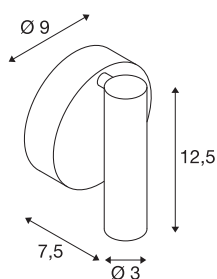

KARPO

lampada a parete/plafone, monoemissione, LED, 3000K, rotonda, bianca, con interruttore, 7,5W

La lampada a parete/plafone LED KARPO dove rosone e vano ottico sono collegati da uno snodo ruotabile e orientabile. Con il LED ad alta potenza da 7,5W e l'interruttore sull'alloggiamento, la lampada è indicata per molteplici applicazioni, ad esempio come lampada di lettura. La lampada, disponibile con luci di diversi colori, si collega direttamente alla rete elettrica da 230V attraverso il driver LED incorporato. Questo apparecchio contiene lampadine LED incassate.

DATI TECNICI

Articolo	152341
Numero di diverse finestre	1
Girevole od orientabile	Ruotabile e orientabile
Codice IP	IP 20
Montaggio	Superficie
Dettagli di montaggio	Parete
Tensione nominale primaria	100-240V ~50/60Hz
Corrente / tensione secondaria	500 mA
Classe isolamento	I
Wattaggio	6 W
Temperatura ambiente massima	30 °C
Livello di corrente di spunto	4.5 A
Durata della corrente di spunto	30 µs
Effetto stroboscopico (SVM)	0.1
Lumen	400 lm
Temperatura colore	3000 Kelvin
Angolo di emissione	40 °
Colore	bianco
CRI	90
Dati LXXBXX	L70B50
Durata	30000 h
Emissione	diretto

Sorgente Luminosa

916523	
--------	---

Larghezza	9 cm
Altezza	12.5 cm
Profondità	7.5 cm
Peso netto	0.308 kg
Peso lordo	0.383 kg
BIG WHITE pagina	383