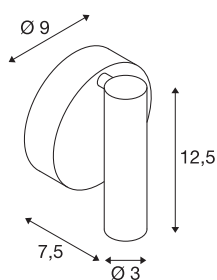

KARPO

veggarmatur, 1x spot, LED, 3000K, rund, hvit, med bryter, 7,5 W

KARPO LED vegg- og takarmatur har et ledd mellom rosetten og armaturhodet. Leddet kan dreiebar og svinges. De integrerte, svært effektive LED-ene på 7,5 W og bryteren på armaturhuset gjør armaturet egnet til mange typer bruk, for eksempel som lesearmatur. armaturet finnes med lys i flere fargevarianter. På grunn av den integrerte ballasten kan armaturet kobles direkte til 230 nettspenning. Denne armaturet inneholder integrerte LED-lyskilder.

TEKNISKE DATA

Art.nr.	152341
EL nummer	3248632
Antall ulike lysuttak	1
Drei- og svingbar	Roterbar og svingbar
IP-kode	IP 20
Montering	Utenpåliggende montering
Montering detaljer	Vegg
Primær merkespenning	100-240V ~50/60Hz
Sekundær strøm / spenning	500 mA
Kapslingsgrad	I
Systemeffekt	6 W
Maksimal omgivelsestemperatur	30 °C
Høy innkoblingsstrøm	4.5 A
Varighet innkoblingsstrøm	30 µs
Strobeeffekt (SVM)	0.1
Lysytelse	400 lm
Lysfargetemperatur	3000 Kelvin
Spredningsvinkel	40 °
Farge	hvit
CRI	90
LXXBXX-data	L70B50
Levetid	30000 h

Lyskilde

916523	
--------	---

Lysåpning	direkte
Bredde	9 cm
Høyde	12.5 cm
Dybde	7.5 cm
Nettvekt	0.308 kg
Bruttvekt	0.383 kg
BIG WHITE side	383