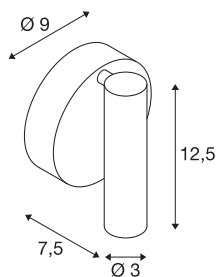

## KARPO

**настенный и потолочный светильник, однорожковый, светодиодный, 3000 К, круглый, белый, с выключателем, 7,5 Вт**

Розетка и рожок светодиодного настенного и потолочного светильника KARPO соединены при помощи поворотного шарнирного элемента с регулировкой угла наклона. Благодаря установленному высокомоощному светодиоду 7,5 Вт и выключателю на корпусе светильник может применяться для различных целей, например, для подсветки при чтении. Светильник, доступный в различных цветовых версиях, предназначен для прямого подключения к электросети напряжением 230 В при помощи установленного светодиодного драйвера. Этот светильник оснащен встроенными светодиодными лампами.

## Технические характеристики

Тов. №	152341
Количество различных источников света	1
С регулировкой наклона и поворота	С регулировкой угла наклона и возможностью вращения
IP Code	IP 20
Сборка	Накладной
Детали сборки	Стена
Номинальное первичное напряжение	100-240V ~50/60Hz
Вторичный ток / напряжение	500 mA
Класс защиты	I
Мощность	6 W
Максимальная температура окружающей среды	30 °C
Уровень пускового тока	4.5 A
Продолжительность пускового тока	30 µs
Стробоскопический эффект (SVM)	0.1
Световой поток	400 lm
Цветовая температура	3000 Kelvin
Половинный угол	40 °
Цвет	белый
CRI	90
LXXBXX Данные	L70B50

## Источник света

916523	
--------	---

Срок службы	30000 h
Световое отверстие	прямой
Ширина	9 cm
Высота	12.5 cm
Глубина	7.5 cm
Вес нетто	0.308 kg
вес брутто	0.383 kg
BIG WHITE Seite	383