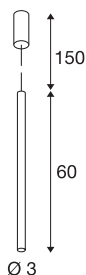

## HELIA 30

**závěsné svítidlo, LED, 3000K, kulaté, černé, 7,5 W**

Díky HELIA 30 získáte závěsné svítidlo s puristickým a jednoduchým tvarem. Svítidlo je k dispozici v černé, bílé a jako kartáčovaná měď. Je zabudována Premium LED 7,5 W v teplé bílé barvě a je napájena integrovaným konstantním proudovým ovladačem. Svítidlo se dodává s přívodním vedením o délce 1,5 metru. Svítidlo je tak připravené pro přímé připojení k síťovému napětí 230 V.

## TECHNICKÁ DATA

Č. výrobku	152360
Kód IP	IP 20
Montáž	Nástavba
Podrobnosti montáže	Strop
Stmívatelné	Áno
Technologie stmívání	Stmívač pro kapacitní zatížení
Primární jmenovité napětí	220-240V ~50/60Hz
Sekundární proud / napětí	500 mA
Třída ochrany	I
Příkon	9.2 W
Minimální teplota prostředí	-20 °C
Maximální teplota prostředí	35 °C
Úroveň rozběhového proudu	10 A
Doba trvání rozběhového proudu	40 µs
Stroboskopický efekt (SVM)	0.01
Lumen	590 lm
Teplota barvy světla	3000 Kelvin
Úhel záření	40 °
Barva	černá
CRI	90
Data LXXBXX	L70B50
Životnost	30000 h

## Světelného Zdroje

916381		<b>Výstup světla</b>	přímé
		<b>Délka</b>	60 cm
		<b>Průměr</b>	3 cm
		<b>Délka závěsu</b>	150 cm
		<b>Hmotnost netto</b>	0.801 kg
		<b>Celková hmotnost</b>	1.08 kg
		<b>BIG WHITE strana</b>	301