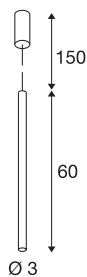

HELIA 30

Pendelleuchte, LED, 3000K, rund, schwarz, 7,5W

Mit der HELIA 30 verfügen Sie über eine Pendelleuchte mit puristischer und klarer Formgebung. Die Leuchte ist in schwarz, weiß und kupfer gebürstet erhältlich. Integriert ist eine 7,5W warmweiße Premium LED und wird von einem integrierten Konstantstromtreiber versorgt. Die Leuchte wird mit einer Zuleitung von 1,5 Metern Länge geliefert. Somit ist die Leuchte fertig für den direkten Anschluss an 230V Netzspannung.

TECHNISCHE DATEN

| | |
|------------------------------|-------------------|
| Art. Nr. | 152360 |
| IP Code | IP 20 |
| Montage | Aufbau |
| Montagedetails | Decke |
| Dimmbar | Ja |
| Technologie der Dimmung | Phasenabschnitt |
| Primäre Nennspannung | 220-240V ~50/60Hz |
| Sekundär Strom / Spannung | 500 mA |
| Schutzklasse | I |
| Wattage | 9.2 W |
| minimale Umgebungstemperatur | -20 °C |
| maximale Umgebungstemperatur | 35 °C |
| Höhe Einschaltstrom | 10 A |
| Dauer Einschaltstrom | 40 µs |
| Stroboskop-Effekt (SVM) | 0.01 |
| Lumen | 590 lm |
| Lichtfarbtemperatur | 3000 Kelvin |
| Abstrahlwinkel | 40 ° |
| Farbe | schwarz |
| CRI | 90 |
| LXXBXX Daten | L70B50 |
| Lebensdauer | 30000 h |

Lichtquelle

| | |
|--------|---|
| 916381 |  |
|--------|---|

| | |
|------------------------|----------|
| Länge | 60 cm |
| Durchmesser | 3 cm |
| Pendellänge | 150 cm |
| Nettogewicht | 0.801 kg |
| Bruttogewicht | 1.08 kg |
| BIG WHITE Seite | 301 |