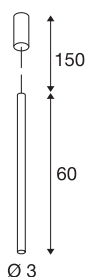

HELIA 30

luminaria suspendida, led, 3000 K, redonda, negro, 7,5 W

Con la luminaria HELIA 30 dispondrá de una luminaria suspendida con un diseño purista y claro. La luminaria está disponible en negro, blanco y cobre cepillado. Viene integrado un led prémium blanco cálido de 7,5 W y se alimenta de un controlador de corriente constante integrado. La luminaria se entrega con un cable de 1,5 metros. Así, la luminaria está lista para la conexión directa a la tensión eléctrica de 230 V.

Datos técnicos

Art. N.º	152360
Código IP	IP 20
Montaje	Superficie
Detalles de montaje	Techo
Dimerizable	Sí
Tecnología de regulación	Corte de fase final
Voltaje nominal primario	220-240V ~50/60Hz
Corriente eléctrica / Tensión secundaria	500 mA
Clase de protección	I
Potencia	9.2 W
Temperatura ambiente mínima	-20 °C
Temperatura ambiente máxima	35 °C
Nivel de corriente de entrada	10 A
Duración de la corriente de entrada	40 µs
Efecto estroboscópico (SVM)	0.01
Flujo luminoso	590 lm
Temperatura del color de la luz	3000 Kelvin
Semiángulo de dispersión	40 °
Color	negro
IRC	90
Datos LXXBXX	L70B50
Vida útil	30000 h

Fuente de luz

916381		Salida de la luz	directamente
		Longitud	60 cm
		Diámetro	3 cm
		Longitud de suspensión	150 cm
		Peso neto	0.822 kg
		Peso bruto	1.105 kg
		Página BIG WHITE	158