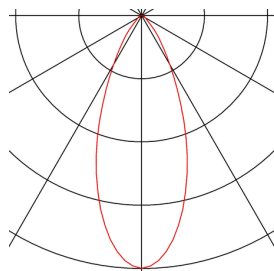

HELIA 30

luminaria suspendida, led, 3000 K, redonda, negro, 7,5 W

Con la luminaria HELIA 30 dispondrá de una luminaria suspendida con un diseño purista y claro. La luminaria está disponible en negro, blanco y cobre cepillado. Viene integrado un led prémium blanco cálido de 7,5 W y se alimenta de un controlador de corriente constante integrado. La luminaria se entrega con un cable de 1,5 metros. Así, la luminaria está lista para la conexión directa a la tensión eléctrica de 230 V.

Datos técnicos

Art. N.º	152360
Código IP	IP 20
Montaje	Superficie
Detalles de montaje	Techo
Dimerizable	Sí
Tecnología de regulación	Corte de fase final
Voltaje nominal primario	220-240V ~50/60Hz
Corriente eléctrica / Tensión secundaria	500 mA
Clase de protección	I
Potencia	9.2 W
Temperatura ambiente mínima	-20 °C
Temperatura ambiente máxima	35 °C
Nivel de corriente de entrada	10 A
Duración de la corriente de entrada	40 µs
Efecto estroboscópico (SVM)	0.01
Flujo luminoso	590 lm
Temperatura del color de la luz	3000 Kelvin
Semiángulo de dispersión	40 °
Color	negro
IRC	90
Datos LXXBXX	L70B50
Vida útil	30000 h

Fuente de luz

916381		Salida de la luz	directamente
		Longitud	60 cm
		Diámetro	3 cm
		Longitud de suspensión	150 cm
		Peso neto	0.822 kg
		Peso bruto	1.105 kg
		Página BIG WHITE	158