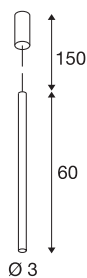

HELIA 30

suspension intérieure, noir, LED, 10W, 3000K, variable Triac

HELIA 30 est une suspension au design épuré et sobre. Le luminaire est disponible en noir, blanc et cuivre brossé. Une LED Premium blanc chaud de 7,5W est alimentée par une alimentation constante intégrée. Le luminaire est livré avec un câble de 1,5 mètre. Le luminaire est ainsi prêt pour le raccordement direct à la tension secteur 230V.

INFORMATIONS TECHNIQUES

Réf.	152360
Code IP	IP 20
Montage	En saillie
Détails de montage	Plafond
Variable	Oui
Technologie de variation de l'éclairage	Variateur en fin de phase
Tension nominale primaire	220-240V ~50/60Hz
Courant / tension secondaire	500 mA
Classe de protection	I
Puissance en watts	9.2 W
Température ambiante minimale	-20 °C
Température ambiante maximale	35 °C
Hauteur du courant d'appel	10 A
Durée du courant d'appel	40 µs
Effet stroboscopique (SVM)	0.01
Lumen	590 lm
Température de couleur	3000 Kelvin
Angle de rayonnement	40 °
Coloris	noir
IRC	90
Données LXXBXX	L70B50
Durée de vie	30000 h

Source Lumineuse

916381	
--------	---

Sortie lumineuse	directement
Longueur	60 cm
Diamètre	3 cm
Longueur du câble de suspension	150 cm
Poids net	0.801 kg
Poids brut	1.08 kg
Page du BIG WHITE	301