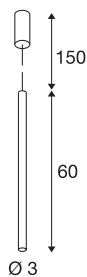

HELIA 30

sospensione, LED, 3000K, rotonda, nera, 7,5W

Con HELIA 30 avrete una sospensione dalle linee nitide ed essenziali. La lampada è disponibile nei colori nero, bianco e rame spazzolato. con Premium LED integrato da 7,5W bianco caldo e viene alimentato da un driver a corrente costante integrato. La lampada è fornita con cavo di alimentazione di 1,5 metri di lunghezza. La lampada è quindi pronta per il collegamento diretto alla rete elettrica da 230V.

DATI TECNICI

Articolo	152360
Codice IP	IP 20
Montaggio	Superficie
Dettagli di montaggio	Soffitto
Dimmerabile	Si
Tecnologia del dimmering	Taglio di fase discendente
Tensione nominale primaria	220-240V ~50/60Hz
Corrente / tensione secondaria	500 mA
Classe isolamento	I
Wattaggio	9.2 W
Temperatura ambiente minima	-20 °C
Temperatura ambiente massima	35 °C
Livello di corrente di spunto	10 A
Durata della corrente di spunto	40 µs
Effetto stroboscopico (SVM)	0.01
Lumen	590 lm
Temperatura colore	3000 Kelvin
Angolo di emissione	40 °
Colore	nero
CRI	90
Dati LXXBXX	L70B50
Durata	30000 h

Sorgente Luminosa

916381	
--------	---

Emissione	diretto
Lunghezza	60 cm
Diametro	3 cm
Lunghezza sospensione	150 cm
Peso netto	0.822 kg
Peso lordo	1.105 kg
BIG WHITE pagina	158