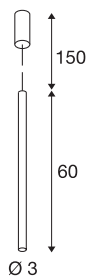

HELIA 30

sospensione, LED, 3000K, rotonda, nera, 7,5W

Con HELIA 30 avrete una sospensione dalle linee nitide ed essenziali. La lampada è disponibile nei colori nero, bianco e rame spazzolato. con Premium LED integrato da 7,5W bianco caldo e viene alimentato da un driver a corrente costante integrato. La lampada è fornita con cavo di alimentazione di 1,5 metri di lunghezza. La lampada è quindi pronta per il collegamento diretto alla rete elettrica da 230V.

DATI TECNICI

Articolo	152360
Codice IP	IP 20
Montaggio	Superficie
Dettagli di montaggio	Soffitto
Dimmerabile	Si
Tecnologia del dimmering	Taglio di fase discendente
Tensione nominale primaria	220-240V ~50/60Hz
Corrente / tensione secondaria	500 mA
Classe isolamento	I
Wattaggio	9.2 W
Temperatura ambiente minima	-20 °C
Temperatura ambiente massima	35 °C
Livello di corrente di spunto	10 A
Durata della corrente di spunto	40 µs
Effetto stroboscopico (SVM)	0.01
Lumen	590 lm
Temperatura colore	3000 Kelvin
Angolo di emissione	40 °
Colore	nero
CRI	90
Dati LXXBXX	L70B50
Durata	30000 h

Sorgente Luminosa

916381	
--------	---

Emissione	diretto
Lunghezza	60 cm
Diametro	3 cm
Lunghezza sospensione	150 cm
Peso netto	0.801 kg
Peso lordo	1.08 kg
BIG WHITE pagina	301