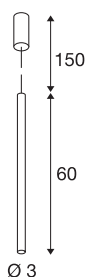

## HELIA 30

lampa wisząca, LED, 3000K, okrągła, kolor czarny, 7,5W

HELIA 30 to lampa wisząca o purystycznym, prostym kształcie. Lampa jest dostępna w kolorach czarnym, białym i szczotkowanej miedzi. Zintegrowano w niej żarówkę Premium Led o ciepłej białej barwie i mocy 7,5W, a zasilanie zapewnia zintegrowany zasilacz prądu stałego. Lampa dostarczana jest z przewodem zasilającym o długości 1,5 metra. Dzięki temu lampa jest gotowa do bezpośredniego podłączenia do napięcia sieciowego 230 V.

## DANE TECHNICZNE

Nr artykułu	152360
Kod IP	IP 20
Montaż	Wersja natynkowa
Szczegóły dotyczące montażu	Wersja sufitowa
Ściemnialna	Tak
Technologia ściemniania	Fazowe sterowane malejąco
Pierwotne napięcie znamionowe	220-240V ~50/60Hz
Prąd / napięcie wtórny	500 mA
Klasy ochrony	I
Wydajność	9.2 W
Temperatura otoczenia	-20 °C
Temperatura otoczenia	35 °C
Poziom prądu rozruchowego	10 A
Czas trwania prądu rozruchowego	40 µs
Efekt stroboskopowy (SVM)	0.01
Strumień świetlny	590 lm
Temperatura barwy światła	3000 Kelvin
Kąt połowiczny rozpraszania	40 °
Kolor	czarny
CRI	90
Dane LXXBXX	L70B50
Okres użytkowania	30000 h

## Źródła światła

916381	
--------	---

<b>Emisja światła</b>	Bezpośredni
<b>Długość</b>	60 cm
<b>średnica</b>	3 cm
<b>Długość zwisu</b>	150 cm
<b>Waga netto</b>	0.801 kg
<b>Waga brutto</b>	1.08 kg
<b>Strona BIG WHITE</b>	301