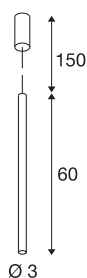

HELIA 30

подвесной светильник, светодиодный, 3000К, круглый, черный, 7,5 Вт

HELIA 30 – подвесной светильник в пуристическом стиле с четкими линиями. Светильник доступен в черном, белом цветах и цвете шлифованной меди. Питание установленного светодиода Premium мощностью 7,5 Вт с теплым белым цветом свечения осуществляется через встроенный генератор постоянного тока. Светильник поставляется с питающим проводом длиной 1,5 метра. Таким образом, светильник можно напрямую подключать к сети напряжением 230 В.

Технические характеристики

Тов. №	152360
IP Code	IP 20
Сборка	Накладной
Детали сборки	Потолок
С регулировкой яркости	Да
Технология регулирования яркости	Фазовая отсечка
Номинальное первичное напряжение	220-240V ~50/60Hz
Вторичный ток / напряжение	500 mA
Класс защиты	I
Мощность	9.2 W
Минимальная температура окружающей среды	-20 °C
Максимальная температура окружающей среды	35 °C
Уровень пускового тока	10 A
Продолжительность пускового тока	40 µs
Стробоскопический эффект (SVM)	0.01
Световой поток	590 lm
Цветовая температура	3000 Kelvin
Половинный угол	40 °
Цвет	черный
CRI	90

Источник света

916381	
--------	---

LXXVXX Данные	L70B50
Срок службы	30000 h
Световое отверстие	прямой
Длина	60 cm
Диаметр	3 cm
Длина подвесного светильника	150 cm
Вес нетто	0.801 kg
вес брутто	1.08 kg
BIG WHITE Seite	301