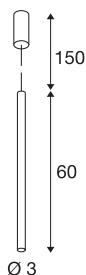

HELIA 30

závěsné svítidlo, LED, 3000K, kulaté, bílé, 7,5 W

Díky HELIA 30 získáte závěsné svítidlo s puristickým a jednoduchým tvarem. Svítidlo je k dispozici v černé, bílé a jako kartáčovaná měď. Je zabudována Premium LED 7,5 W v teplé bílé barvě a je napájena integrovaným konstantním proudovým ovladačem. Svítidlo se dodává s přírodním vedením o délce 1,5 metrů. Svítidlo je tak připravené pro přímé připojení k síťovému napětí 230 V.

TECHNICKÁ DATA

Č. výrobku	152361
Kód IP	IP 20
Montáž	Nástavba
Podrobnosti montáže	Strop
Stmívatelné	Áno
Technologie stmívání	Stmívač pro kapacitní zatížení
Primární jmenovité napětí	220-240V ~50/60Hz
Sekundární proud / napětí	500 mA
Třída ochrany	I
Příkon	9.2 W
Minimální teplota prostředí	-20 °C
Maximální teplota prostředí	35 °C
Úroveň rozběhového proudu	10 A
Doba trvání rozběhového proudu	40 μs
Stroboskopický efekt (SVM)	0.01
Lumen	670 lm
Teplota barvy světla	3000 Kelvin
Úhel záření	40 °
Barva	bílá
CRI	90
Data LXXBXX	L70B50
Životnost	30000 h

Světelného Zdroje

916381	
--------	---

Výstup světla	přímé
Délka	60 cm
Průměr	3 cm
Délka závěsu	150 cm
Hmotnost netto	0.788 kg
Celková hmotnost	1.063 kg