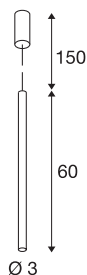

## HELIA 30

Pendelleuchte, LED, 3000K, rund, weiß, 7,5W

Mit der HELIA 30 verfügen Sie über eine Pendelleuchte mit puristischer und klarer Formgebung. Die Leuchte ist in schwarz, weiß und kupfer gebürstet erhältlich. Integriert ist eine 7,5W warmweiße Premium LED und wird von einem integrierten Konstantstromtreiber versorgt. Die Leuchte wird mit einer Zuleitung von 1,5 Metern Länge geliefert. Somit ist die Leuchte fertig für den direkten Anschluss an 230V Netzspannung.

## TECHNISCHE DATEN

Art. Nr.	152361
IP Code	IP 20
Montage	Aufbau
Montagedetails	Decke
Dimmbar	Ja
Technologie der Dimmung	Phasenabschnitt
Primäre Nennspannung	220-240V ~50/60Hz
Sekundär Strom / Spannung	500 mA
Schutzklasse	I
Wattage	9.2 W
minimale Umgebungstemperatur	-20 °C
maximale Umgebungstemperatur	35 °C
Höhe Einschaltstrom	10 A
Dauer Einschaltstrom	40 µs
Stroboskop-Effekt (SVM)	0.01
Lumen	670 lm
Lichtfarbtemperatur	3000 Kelvin
Abstrahlwinkel	40 °
Farbe	weiß
CRI	90
LXXBXX Daten	L70B50
Lebensdauer	30000 h

## Lichtquelle

916381	
--------	---

<b>Länge</b>	60 cm
<b>Durchmesser</b>	3 cm
<b>Pendellänge</b>	150 cm
<b>Nettogewicht</b>	0.788 kg
<b>Bruttogewicht</b>	1.063 kg