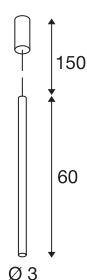

HELIA 30

luminaria suspendida, led, 3000 K, redonda, blanco, 7,5 W

Con la luminaria HELIA 30 dispondrá de una luminaria suspendida con un diseño purista y claro. La luminaria está disponible en negro, blanco y cobre cepillado. Viene integrado un led premium blanco cálido de 7,5 W y se alimenta de un controlador de corriente constante integrado. La luminaria se entrega con un cable de 1,5 metros. Así, la luminaria está lista para la conexión directa a la tensión eléctrica de 230 V.

Datos técnicos

Art. N.º	152361
Código IP	IP 20
Montaje	Superficie
Detalles de montaje	Techo
Dimerizable	Sí
Tecnología de regulación	Corte de fase final
Voltaje nominal primario	220-240V ~50/60Hz
Corriente eléctrica / Tensión secundaria	500 mA
Clase de protección	I
Potencia	9.2 W
Temperatura ambiente mínima	-20 °C
Temperatura ambiente máxima	35 °C
Nivel de corriente de entrada	10 A
Duración de la corriente de entrada	40 µs
Efecto estroboscópico (SVM)	0.01
Flujo luminoso	670 lm
Temperatura del color de la luz	3000 Kelvin
Semiángulo de dispersión	40 °
Color	blanco
IRC	90
Datos LXXBXX	L70B50
Vida útil	30000 h

Fuente de luz

916381		Salida de la luz	directamente
		Longitud	60 cm
		Diámetro	3 cm
		Longitud de suspensión	150 cm
		Peso neto	0.788 kg
		Peso bruto	1.063 kg
		Página BIG WHITE	158