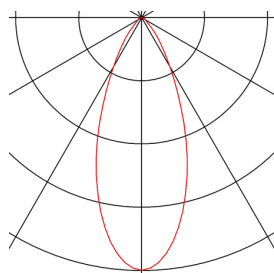

HELIA 30

luminaria suspendida, led, 3000 K, redonda, blanco, 7,5 W

Con la luminaria HELIA 30 dispondrá de una luminaria suspendida con un diseño purista y claro. La luminaria está disponible en negro, blanco y cobre cepillado. Viene integrado un led premium blanco cálido de 7,5 W y se alimenta de un controlador de corriente constante integrado. La luminaria se entrega con un cable de 1,5 metros. Así, la luminaria está lista para la conexión directa a la tensión eléctrica de 230 V.

Datos técnicos

Art. N.º	152361
Código IP	IP 20
Montaje	Superficie
Detalles de montaje	Techo
Dimerizable	Sí
Tecnología de regulación	Corte de fase final
Voltaje nominal primario	220-240V ~50/60Hz
Corriente eléctrica / Tensión secundaria	500 mA
Clase de protección	I
Potencia	9.2 W
Temperatura ambiente mínima	-20 °C
Temperatura ambiente máxima	35 °C
Nivel de corriente de entrada	10 A
Duración de la corriente de entrada	40 µs
Efecto estroboscópico (SVM)	0.01
Flujo luminoso	670 lm
Temperatura del color de la luz	3000 Kelvin
Semiángulo de dispersión	40 °
Color	blanco
IRC	90
Datos LXXBXX	L70B50
Vida útil	30000 h

Fuente de luz

916381		Salida de la luz	directamente
		Longitud	60 cm
		Diámetro	3 cm
		Longitud de suspensión	150 cm
		Peso neto	0.788 kg
		Peso bruto	1.063 kg
		Página BIG WHITE	158