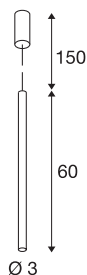

Suspension HELIA 30

LED, 3000 K, ronde, blanche, 7,5 W

Avec le modèle HELIA 30, vous disposez d'une suspension à tige exclusive aux formes pures et claires. Le luminaire est disponible en noir, blanc et cuivre brossé. Une LED Premium blanc chaud intégrée de 7,5 W est alimentée par un driver à courant constant intégré. La lampe est livrée avec un câble d'alimentation de 1,5 m de longueur. La lampe peut donc directement être branchée au réseau 230 V.

INFORMATIONS TECHNIQUES

N° art.	152361
Code IP	IP 20
Montage	Apparent
Infos de montage	Plafond
Dimmable	Oui
Technologie du dimmage	Variateur en phase descendante
Tension nominale primaire	220-240V ~50/60Hz
Courant / tension secondaire	500 mA
Indice de protection	I
Wattage	9.2 W
Température ambiante min.	-20 °C
Température ambiante max.	35 °C
Hauteur du courant d'appel	10 A
Durée du courant d'appel	40 µs
Effet stroboscopique (SVM)	0.01
Lumen	670 lm
Température de couleur	3000 Kelvin
Angle faisceau	40 °
Coloris	blanc
CRI	90
Caractéristiques LXXBXX	L70B50
Durée de vie	30000 h

Source Lumineuse

916381		Faisceau lumineux	directement
		Longueur	60 cm
		Diamètre	3 cm
		Long. du câble de suspension	150 cm
		Poids net	0.788 kg
		Poids brut	1.063 kg