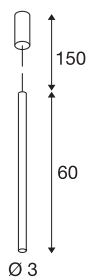

HELIA 30

suspension intérieure, blanc, LED, 10W, 3000K, variable Triac

HELIA 30 est une suspension au design épuré et sobre. Le luminaire est disponible en noir, blanc et cuivre brossé. Une LED Premium blanc chaud de 7,5W est alimentée par une alimentation constante intégrée. Le luminaire est livré avec un câble de 1,5 mètre. Le luminaire est ainsi prêt pour le raccordement direct à la tension secteur 230V.

INFORMATIONS TECHNIQUES

Réf.	152361
Code IP	IP 20
Montage	En saillie
Détails de montage	Plafond
Variable	Oui
Technologie de variation de l'éclairage	Variateur en fin de phase
Tension nominale primaire	220-240V ~50/60Hz
Courant / tension secondaire	500 mA
Classe de protection	I
Puissance en watts	9.2 W
Température ambiante minimale	-20 °C
Température ambiante maximale	35 °C
Hauteur du courant d'appel	10 A
Durée du courant d'appel	40 µs
Effet stroboscopique (SVM)	0.01
Lumen	670 lm
Température de couleur	3000 Kelvin
Angle de rayonnement	40 °
Coloris	blanc
IRC	90
Données LXXBXX	L70B50
Durée de vie	30000 h

Source Lumineuse

916381	
--------	---

Sortie lumineuse	directement
Longueur	60 cm
Diamètre	3 cm
Longueur du câble de suspension	150 cm
Poids net	0.788 kg
Poids brut	1.063 kg