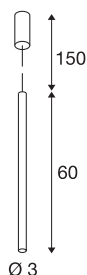

## HELIA 30

suspension intérieure, blanc, LED, 10W, 3000K, variable Triac

HELIA 30 est une suspension au design épuré et sobre. Le luminaire est disponible en noir, blanc et cuivre brossé. Une LED Premium blanc chaud de 7,5W est alimentée par une alimentation constante intégrée. Le luminaire est livré avec un câble de 1,5 mètre. Le luminaire est ainsi prêt pour le raccordement direct à la tension secteur 230V.

## INFORMATIONS TECHNIQUES

Réf.	152361
Code IP	IP20
Montage	En saillie
Détails de montage	Plafond
Variable	Oui
Technologie de variation de l'éclairage	Variateur en fin de phase
Tension nominale primaire	220-240V ~50/60Hz
Courant / tension secondaire	500 mA
Classe de protection	I
Puissance en watts	9.2 W
Température ambiante minimale	-20 °C
Température ambiante maximale	35 °C
Hauteur du courant d'appel	10 A
Durée du courant d'appel	40 µs
Effet stroboscopique (SVM)	0.01
Lumen	670 lm
Température de couleur	3000 Kelvin
Angle de rayonnement	40 °
Coloris	blanc
IRC	90
Données LXXBXX	L70B50
Durée de vie	30000 h

## Source Lumineuse

916381	
--------	---

<b>Sortie lumineuse</b>	directement
<b>Longueur</b>	60 cm
<b>Diamètre</b>	3 cm
<b>Longueur du câble de suspension</b>	150 cm
<b>Poids net</b>	0.788 kg
<b>Poids brut</b>	1.063 kg