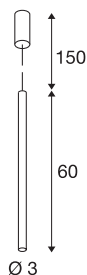

HELIA 30

sospensione, LED, 3000K, rotonda, bianca, 7,5W

Con HELIA 30 avrete una sospensione dalle linee nitide ed essenziali. La lampada è disponibile nei colori nero, bianco e rame spazzolato, con Premium LED integrato da 7,5W bianco caldo e viene alimentato da un driver a corrente costante integrato. La lampada è fornita con cavo di alimentazione di 1,5 metri di lunghezza. La lampada è quindi pronta per il collegamento diretto alla rete elettrica da 230V.

DATI TECNICI

Articolo	152361
Codice IP	IP 20
Montaggio	Superficie
Dettagli di montaggio	Soffitto
Dimmerabile	Sì
Tecnologia del dimmering	Taglio di fase discendente
Tensione nominale primaria	220-240V ~50/60Hz
Corrente / tensione secondaria	500 mA
Classe isolamento	I
Wattaggio	9.2 W
Temperatura ambiente minima	-20 °C
Temperatura ambiente massima	35 °C
Livello di corrente di spunto	10 A
Durata della corrente di spunto	40 µs
Effetto stroboscopico (SVM)	0.01
Lumen	670 lm
Temperatura colore	3000 Kelvin
Angolo di emissione	40 °
Colore	bianco
CRI	90
Dati LXXBXX	L70B50
Durata	30000 h

Sorgente Luminosa

916381	
--------	---

Emissione	diretto
Lunghezza	60 cm
Diametro	3 cm
Lunghezza sospensione	150 cm
Peso netto	0.788 kg
Peso lordo	1.063 kg
BIG WHITE pagina	158