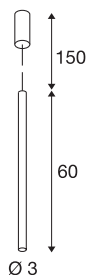

HELIA 30

sospensione, LED, 3000K, rotonda, bianca, 7,5W

Con HELIA 30 avrete una sospensione dalle linee nitide ed essenziali. La lampada è disponibile nei colori nero, bianco e rame spazzolato. con Premium LED integrato da 7,5W bianco caldo e viene alimentato da un driver a corrente costante integrato. La lampada è fornita con cavo di alimentazione di 1,5 metri di lunghezza. La lampada è quindi pronta per il collegamento diretto alla rete elettrica da 230V.

DATI TECNICI

Articolo	152361
Codice IP	IP 20
Montaggio	Superficie
Dettagli di montaggio	Soffitto
Dimmerabile	Si
Tecnologia del dimmering	Taglio di fase discendente
Tensione nominale primaria	220-240V ~50/60Hz
Corrente / tensione secondaria	500 mA
Classe isolamento	I
Wattaggio	9.2 W
Temperatura ambiente minima	-20 °C
Temperatura ambiente massima	35 °C
Livello di corrente di spunto	10 A
Durata della corrente di spunto	40 µs
Effetto stroboscopico (SVM)	0.01
Lumen	670 lm
Temperatura colore	3000 Kelvin
Angolo di emissione	40 °
Colore	bianco
CRI	90
Dati LXXBXX	L70B50
Durata	30000 h

Sorgente Luminosa

916381 

Emissione	diretto
Lunghezza	60 cm
Diametro	3 cm
Lunghezza sospensione	150 cm
Peso netto	0.788 kg
Peso lordo	1.063 kg