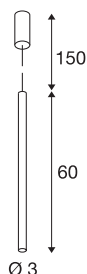

HELIA 30

pendelarmatur, LED, 3000K, rund, hvit, 7,5 W

Med HELIA 30 får du en pendelarmatur med rene, klare former. armaturet finnes i sort, hvit og børstet kobber. Den har en integrert, varmhvit Premium LED på 7,5 W og får strøm gjennom en integrert konstantstrømdriver. armaturet leveres med en ledning på 1,5 meter. Dermed er armaturet klar for direkte tilkobling til 230 V nettspenning.

TEKNISKE DATA

Art.nr.	152361
EL nummer	3254975
IP-kode	IP 20
Montering	Utenpåliggende montering
Montering detaljer	Tak
Kan dimmes	Ja
Dimmeteknologi	Faseavsnitt
Primær merkespenning	220-240V ~50/60Hz
Sekundær strøm / spenning	500 mA
Kapslingsgrad	I
Systemeffekt	9.2 W
Minimal omgivelsestemperatur	-20 °C
Maksimal omgivelsestemperatur	35 °C
Høy innkoblingsstrøm	10 A
Varighet innkoblingsstrøm	40 µs
Strobeffekt (SVM)	0.01
Lysytelse	670 lm
Lysfargetemperatur	3000 Kelvin
Spredningsvinkel	40 °
Farge	hvit
CRI	90
LXXBXX-data	L70B50

Lyskilde

916381	
Levetid	30000 h
Lysåpning	direkte
Lengde	60 cm
Diameter	3 cm
pendellengde	150 cm
Nettvekt	0.788 kg
Bruttovekt	1.063 kg