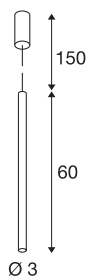

HELIA 30

viseča svetilka z nastavljivo dolžino, LED, 3000 K, okrogla, bela, 7,5 W

Svetilka HELIA 30 je puristična viseča svetilka z nastavljivo dolžino čiste oblike. Svetilka je na voljo v črni, beli in brušeni baker barvi. Ima vgrajeno Premium LED žarnico z močjo 7,5 W, ki oddaja toplo belo svetlobo in se napaja prek vgrajenega gonilnika s konstantnim tokom. Svetilki je priložen napajalni vod dolžine 1,5 m. Svetilko lahko takoj priključite neposredno na omrežje z napetostjo 230 V.

TEHNIČNI PODATKI

Št. art.	152361
IP koda	IP 20
Montaža	Nadgradnja
Podrobnosti montaže	Strop
Možnost zatemnitve	Da
Tehnologija zatemnitve	Fazni odsek
Primarna nazivna napetost	220-240V ~50/60Hz
Sekundarni tok / napetost	500 mA
Zaščitni razred	I
El. moč	9.2 W
minimalna temperatura okolja	-20 °C
maksimalna temperatura okolja	35 °C
Raven zagonskega toka	10 A
Trajanje zagonskega toka	40 µs
Stroboskopski učinek (SVM)	0.01
Lumini	670 lm
Barvna temperatura	3000 Kelvin
Kot sevanja	40 °
Barva	bela
CRI	90
LXXBXX podatki	L70B50
Življenjska doba	30000 h

Svetlobnega Vira

916381	
--------	---

Svetenje	neposredno
Dolžina	60 cm
Premer	3 cm
Dolžina nihala	150 cm
Neto teža	0.788 kg
Bruto teža	1.063 kg