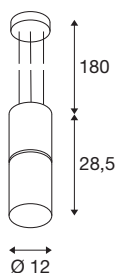

HELIA 40

suspension intérieure, noir, LED, 12W, 3000K, variable Triac

HELIA 40 est une suspension au design épuré et sobre. Le luminaire est disponible en noir, blanc et cuivre brossé. Une LED Premium blanc chaud de 9 W est alimentée par une alimentation constante intégrée. Le luminaire est livré avec un câble de 1,5 mètre. Le luminaire est ainsi prêt pour le raccordement direct à la tension secteur 230V.

INFORMATIONS TECHNIQUES

Réf.	152370
Code IP	IP20
Montage	En saillie
Détails de montage	Plafond
Variable	Oui
Technologie de variation de l'éclairage	Variateur en fin de phase
Tension nominale primaire	220-240V ~50/60Hz
Courant / tension secondaire	500 mA
Classe de protection	I
Puissance en watts	10 W
Température ambiante minimale	-20 °C
Température ambiante maximale	35 °C
Hauteur du courant d'appel	10 A
Durée du courant d'appel	40 µs
Effet stroboscopique (SVM)	0.02
Lumen	730 lm
Température de couleur	3000 Kelvin
Angle de rayonnement	30 °
Coloris	noir
IRC	90
Données LXXBXX	L70B50
Durée de vie	30000 h

Source Lumineuse

916387		Sortie lumineuse	directement
		Longueur	45 cm
		Diamètre	4 cm
		Longueur du câble de suspension	150 cm
		Poids net	0.899 kg
		Poids brut	1.099 kg
		Page du BIG WHITE	303