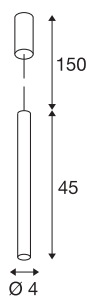

HELIA 40

sospensione, LED, 3000K, rotonda, nera, 9W

Con HELIA 40 avrete una sospensione dalle linee nitide ed essenziali. La lampada è disponibile nei colori nero, bianco e rame spazzolato. con Premium LED integrato da 9 W bianco caldo e viene alimentato da un driver a corrente costante integrato. La lampada è fornita con cavo di alimentazione di 1,5 metri di lunghezza. La lampada è quindi pronta per il collegamento diretto alla rete elettrica da 230V.

DATI TECNICI

Articolo	152370
Codice IP	IP 20
Montaggio	Superficie
Dettagli di montaggio	Soffitto
Dimmerabile	Si
Tecnologia del dimmering	Taglio di fase discendente
Tensione nominale primaria	220-240V ~50/60Hz
Corrente / tensione secondaria	500 mA
Classe isolamento	I
Wattaggio	10 W
Temperatura ambiente minima	-20 °C
Temperatura ambiente massima	35 °C
Livello di corrente di spunto	10 A
Durata della corrente di spunto	40 µs
Effetto stroboscopico (SVM)	0.02
Lumen	730 lm
Temperatura colore	3000 Kelvin
Angolo di emissione	30 °
Colore	nero
CRI	90
Dati LXXBXX	L70B50
Durata	30000 h

Sorgente Luminosa

916387	
--------	-----------------------------------------------------------------------------------

Emissione	diretto
Lunghezza	45 cm
Diametro	4 cm
Lunghezza sospensione	150 cm
Peso netto	0.899 kg
Peso lordo	1.099 kg
BIG WHITE pagina	159