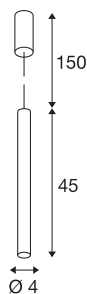

## HELIA 40

**závěsné svítidlo, LED, 3000K, kulaté, bílé, 9W**

Díky HELIA 40 získáte závěsné svítidlo s puristickým a jednoduchým tvarem. Svítidlo je k dispozici v černé, bílé a jako kartáčovaná měď. Je zabudována Premium LED 9 W v teplé bílé barvě a je napájena integrovaným konstantním proudovým ovladačem. Svítidlo se dodává s přírodním vedením o délce 1,5 metrů. Svítidlo je tak připravené pro přímé připojení k síťovému napětí 230 V.

## TECHNICKÁ DATA

Č. výrobku	152371
Kód IP	IP 20
Montáž	Nástavba
Podrobnosti montáže	Strop
Stmívatelné	Áno
Technologie stmívání	Stmívač pro kapacitní zatížení
Primární jmenovité napětí	220-240V ~50/60Hz
Sekundární proud / napětí	500 mA
Třída ochrany	I
Příkon	10 W
Minimální teplota prostředí	-20 °C
Maximální teplota prostředí	35 °C
Úroveň rozběhového proudu	10 A
Doba trvání rozběhového proudu	40 μs
Stroboskopický efekt (SVM)	0.02
Lumen	830 lm
Teplota barvy světla	3000 Kelvin
Úhel záření	30 °
Barva	bílá
CRI	90
Data LXXBXX	L70B50
Životnost	30000 h

## Světelného Zdroje

916387	
--------	---

Výstup světla	přímé
Délka	45 cm
Průměr	4 cm
Délka závěsu	150 cm
Hmotnost netto	0.88 kg
Celková hmotnost	1.081 kg