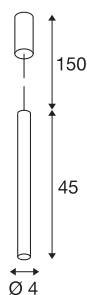

HELIA 40

Pendelleuchte, LED, 3000K, rund, weiß, 9W

Mit der HELIA 40 verfügen Sie über eine Pendelleuchte mit puristischer und klarer Formgebung. Die Leuchte ist in schwarz, weiß und kupfer gebürstet erhältlich. Integriert ist eine 9 W warmweiße Premium LED und wird von einem integrierten Konstantstromtreiber versorgt. Die Leuchte wird mit einer Zuleitung von 1,5 Metern Länge geliefert. Somit ist die Leuchte fertig für den direkten Anschluss an 230V Netzspannung.

TECHNISCHE DATEN

Art. Nr.	152371
IP Code	IP 20
Montage	Aufbau
Montagedetails	Decke
Dimmbar	Ja
Technologie der Dimmung	Phasenabschnitt
Primäre Nennspannung	220-240V ~50/60Hz
Sekundär Strom / Spannung	500 mA
Schutzklasse	I
Wattage	10 W
minimale Umgebungstemperatur	-20 °C
maximale Umgebungstemperatur	35 °C
Höhe Einschaltstrom	10 A
Dauer Einschaltstrom	40 µs
Stroboskop-Effekt (SVM)	0.02
Lumen	830 lm
Lichtfarbtemperatur	3000 Kelvin
Abstrahlwinkel	30 °
Farbe	weiß
CRI	90
LXXBXX Daten	L70B50
Lebensdauer	30000 h

Lichtquelle

916387	
--------	---

Länge	45 cm
Durchmesser	4 cm
Pendellänge	150 cm
Nettogewicht	0.88 kg
Bruttogewicht	1.081 kg