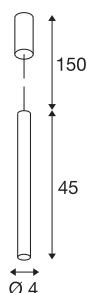

## HELIA 40

**luminaria suspendida, led, 3000 K, redonda, blanco, 9 W**

Con la luminaria HELIA 40 dispondrá de una luminaria suspendida con un diseño purista y claro. La luminaria está disponible en negro, blanco y cobre cepillado. Viene integrado un led prémium blanco cálido de 9 W y se alimenta de un controlador de corriente constante integrado. La luminaria se entrega con un cable de 1,5 metros. Así, la luminaria está lista para la conexión directa a la tensión eléctrica de 230 V.

## Datos técnicos

Art. N.º	152371
Código IP	IP 20
Montaje	Superficie
Detalles de montaje	Techo
Dimerizable	Sí
Tecnología de regulación	Corte de fase final
Voltaje nominal primario	220-240V ~50/60Hz
Corriente eléctrica / Tensión secundaria	500 mA
Clase de protección	I
Potencia	10 W
Temperatura ambiente mínima	-20 °C
Temperatura ambiente máxima	35 °C
Nivel de corriente de entrada	10 A
Duración de la corriente de entrada	40 µs
Efecto estroboscópico (SVM)	0.02
Flujo luminoso	830 lm
Temperatura del color de la luz	3000 Kelvin
Semiángulo de dispersión	30 °
Color	blanco
IRC	90
Datos LXXBXX	L70B50
Vida útil	30000 h

## Fuente de luz

916387		<b>Salida de la luz</b>	directamente
		<b>Longitud</b>	45 cm
		<b>Diámetro</b>	4 cm
		<b>Longitud de suspensión</b>	150 cm
		<b>Peso neto</b>	0.88 kg
		<b>Peso bruto</b>	1.081 kg
		<b>Página BIG WHITE</b>	159