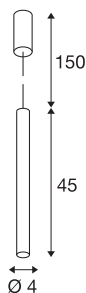

HELIA 40

suspension intérieure, blanc, LED, 12W, 3000K, variable Triac

HELIA 40 est une suspension au design épuré et sobre. Le luminaire est disponible en noir, blanc et cuivre brossé. Une LED Premium blanc chaud de 9 W est alimentée par une alimentation constante intégrée. Le luminaire est livré avec un câble de 1,5 mètre. Le luminaire est ainsi prêt pour le raccordement direct à la tension secteur 230V.

INFORMATIONS TECHNIQUES

Réf.	152371
Code IP	IP 20
Montage	En saillie
Détails de montage	Plafond
Variable	Oui
Technologie de variation de l'éclairage	Variateur en fin de phase
Tension nominale primaire	220-240V ~50/60Hz
Courant / tension secondaire	500 mA
Classe de protection	I
Puissance en watts	10 W
Température ambiante minimale	-20 °C
Température ambiante maximale	35 °C
Hauteur du courant d'appel	10 A
Durée du courant d'appel	40 µs
Effet stroboscopique (SVM)	0.02
Lumen	830 lm
Température de couleur	3000 Kelvin
Angle de rayonnement	30 °
Coloris	blanc
IRC	90
Données LXXBXX	L70B50
Durée de vie	30000 h

Source Lumineuse

916387	
--------	---

Sortie lumineuse	directement
Longueur	45 cm
Diamètre	4 cm
Longueur du câble de suspension	150 cm
Poids net	0.88 kg
Poids brut	1.081 kg